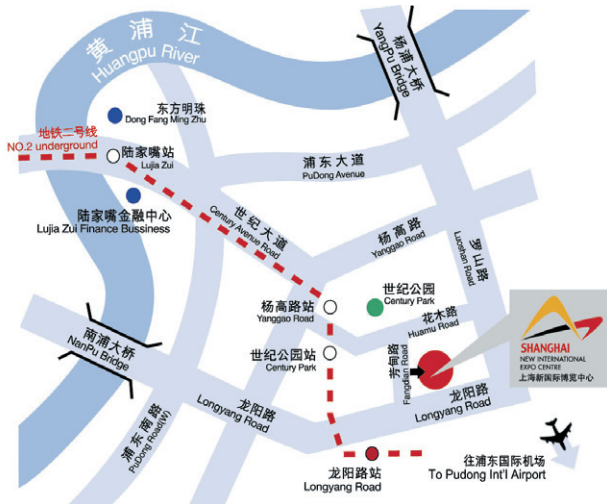

株式会社 多田野 (海外营业部门)

地址：东京都墨田区龟泽2丁目4番12号 多田野 (TADANO) 两国大厦
 电话：+81-3-3621-7755 (直通)
 传真：+81-3-3621-7785

TADANO (BEIJING) LTD.

Room1102 No.37 Nanmofang Road ChaoYang District Beijing
 PO.Box100022
 Phone: +86-10-5190-9026 Fax: +86-10-5190-9041
 E-mail: beijing@tadano.com

多田野 (北京) 科贸有限公司

地址：北京市朝阳区南磨房路37号 华腾北塘商务大厦1102室 邮政编码: 100022
 电话：+86-10-5190-9026
 传真：+86-10-5190-9041
 电子邮箱：beijing@tadano.com

Lifting your dreams

**bauma
China 2014**

Shanghai New International Expo Centre
 25-28 November 2014

上海新国际博览中心
 2014年11月25日至28日

See us at
 Booth No. C60

欢迎您莅临我们的展台。

Dear customers and visitors,

The 7th bauma China 2014 will be held from 25th–28th November in Shanghai and we are glad to be there for and with you!